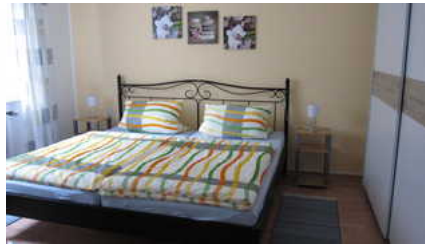

Ruheoase Müller

Ferienwohnung

Gersfeld

Beschreibung

Ferienwohnung kompl. eingerichtet in einem sehr ruhigen Eigentümerhaus am Stadtrand von Gersfeld. 5 Gehminuten zum Schloßpark und Stadtmitte. Herrliche Lage mit Südbalkon. Wanderungen ab Haus möglich .Motorradfahrer willkommen, da eigene Garage vorhanden. Fahrradfahrer können Ihr Fahrrad in einer eigenen Garage mit Schloss abstellen. Die Rhön ist etwas bergig, daher sollten Flachländer denken. Mit Elektrofahrräder ist es kein Problem in der Rhön Fahrrad zu fahren. Mehrfamilienhaus. Sie wohnen nicht alleine dort. Lautloser Hund ist erlaubt.

Letzte Renovierung: 2005

"Ruheoase"

Herrliche Ferienwohnung in einem Eigentümerhaus. Sehr ruhige Lage und auch im Haus. Großer Südbalkon. Auf Wunsch mit Garage

Ausstattung Zimmer

Größe: 68 qm

Belegung max.: 1