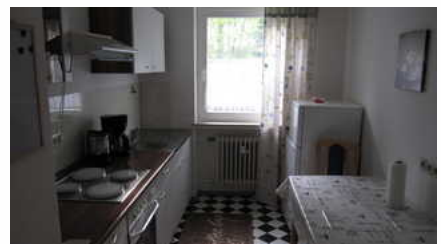

Ruheoase Müller

Ferienwohnung

Gersfeld

Beschreibung

Ferienwohnung kompl. eingerichtet in einem sehr ruhigen Eigentümerhaus am Stadtrand von Gersfeld. 5 Gehminuten zum Schloßpark und Stadtmitte. Herrliche Lage mit Südbalkon. Wanderungen ab Haus möglich .Motorradfahrer willkommen, da eigene Garage vorhanden. Fahrradfahrer können Ihr Fahrrad in einer eigenen Garage mit Schloss abstellen. Die Rhön ist etwas bergig, daher sollten Flachländer denken. Mit Elektrofahrräder ist es kein Problem in der Rhön Fahrrad zu fahren. Mehrfamilienhaus. Sie wohnen nicht alleine dort. Lautloser Hund ist erlaubt.

Letzte Renovierung: 2005

"Ruheoase"

Herrliche Ferienwohnung in einem Eigentümerhaus. Sehr ruhige Lage und auch im Haus. Großer Südbalkon. Auf Wunsch mit Garage

Ausstattung Zimmer

Größe: 68 qm

Belegung max.: 1

Außenanlage: Garage, Garten zur Nutzung

Küche: Backofen, Gefriermöglichkeit, Kühlschrank, separate Küche

Sanitär: Badewanne, Haartrockner, WC-Toilette

Service: Bettwäsche

Technik: TV - Flachbild

Allgemeine Lageinformationen