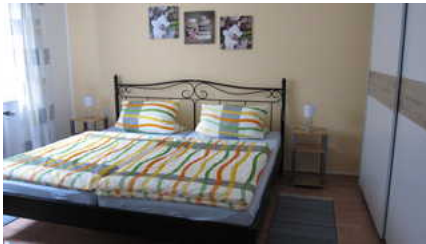

Ruheoase Müller

Ferienwohnung

Gersfeld

Beschreibung

Ferienwohnung kompl. eingerichtet in einem sehr ruhigen Eigentümerhaus am Stadtrand von Gersfeld. 5 Gehminuten zum Schloßpark und Stadtmitte. Herrliche Lage mit Südbalkon. Wanderungen ab Haus möglich .Motorradfahrer willkommen, da eigene Garage vorhanden. Fahrradfahrer können Ihr Fahrrad in einer eigenen Garage mit Schloss abstellen. Die Rhön ist etwas bergig, daher sollten Flachländer denken. Mit Elektrofahrräder ist es kein Problem in der Rhön Fahrrad zu fahren. Mehrfamilienhaus. Sie wohnen nicht alleine dort. Lautloser Hund ist erlaubt.

Letzte Renovierung: 2005

"Ruheoase"

Herrliche Ferienwohnung in einem Eigentümerhaus. Sehr ruhige Lage und auch im Haus. Großer Südbalkon. Auf Wunsch mit Garage

Ausstattung Zimmer

Größe: 68 qm

Belegung max.: 1