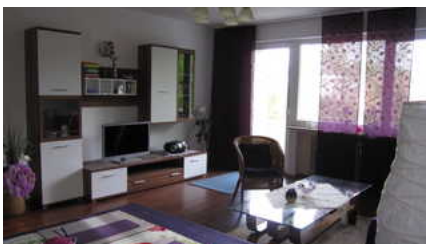

"Ruheoase"