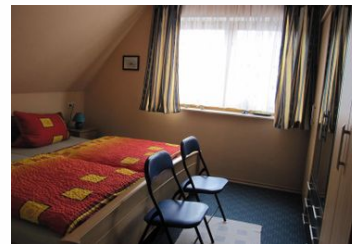

WLAN: ja

TV: ja

Nichtraucher: ja

Hinweise zu Haustieren

Haustiere nicht erlaubt

Allgemein: allergikerger. (tierfrei), Balkon, Doppelbett, familienfreundlich, Heizung, Hochstuhl, Nichtraucher, Nichtraucherhaus

---

Außenanlage: Fahrradunterstellmöglichkeit, Garage, Parkplatz

Küche: Kühlschrank, Mikrowelle, separate Küche, Spülmaschine

Sanitär: Haartrockner

Service: Bettwäsche, Internet im öff. Bereich, Tiere nicht erlaubt, Waschmaschine

---

Technik: WLAN, Kabel/Sat, TV

Müller G., Wohnung Rhönblick

Die Ferienwohnung Rhönblick ist 65qm groß und bietet Platz für bis zu 2 Personen. Sie verfügt über ein Sofa, einen Sitzbereich, einen Flachbild-Sat-TV, eine gut ausgestattete Küche mit einem Essbereich und ein eigenes Bad mit einem Haartrockner. Ein Kühlschrank, ein Backofen, ein Kochfeld, ein Wasserkocher und eine Kaffeemaschine sind ebenfalls vorhanden.