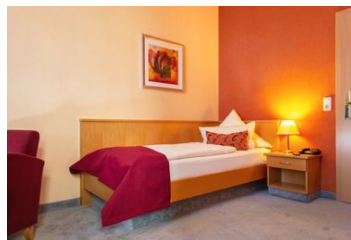

## Beschreibung

Im Hotel Residence von Dapper in Bad Kissingen stehen den Gästen liebevoll eingerichtete Zimmer zur Verfügung, die mit jeglichem Komfort wie kostenlosem W-LAN ausgestattet sind. Im Restaurant werden fränkische Spezialitäten und

internationale Gerichte serviert. Der Wellnessbereich ist der ideale Ort zum Entspannen für Körper und Geist.

HRS Sterne: 4

Vom Freistaat Bayern wird Kurtaxe von allen Gästen, die in Bad Kissingen eine Unterkunft beziehen, erhoben. Diese Kurtaxe ist nicht in unseren Zimmerpreisen enthalten und wird bei Ihrer Ankunft in unserem Haus separat berechnet. Für unsere Gäste kostenlos: Wireless Lan, Eigene Parkplätze, Pool mit Farblicht, Gegenstromanlage und Whirlbereich. Saunabereich mit Dampfsauna, Sanarium, Finnische Sauna, Greenfee Ermäßigung.