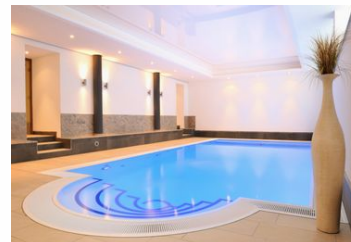

## Beschreibung

Im Hotel Residence von Dapper in Bad Kissingen stehen den Gästen liebevoll eingerichtete Zimmer zur Verfügung, die mit jeglichem Komfort wie kostenlosem W-LAN ausgestattet sind. Im Restaurant werden fränkische Spezialitäten und

internationale Gerichte serviert. Der Wellnessbereich ist der ideale Ort zum Entspannen für Körper und Geist.

HRS Sterne: 4

Vom Freistaat Bayern wird Kurtaxe von allen Gästen, die in Bad Kissingen eine Unterkunft beziehen, erhoben. Diese Kurtaxe ist nicht in unseren Zimmerpreisen enthalten und wird bei Ihrer Ankunft in unserem Haus separat berechnet. Für unsere Gäste kostenlos: Wireless Lan, Eigene Parkplätze, Pool mit Farblicht, Gegenstromanlage und Whirlbereich. Saunabereich mit Dampfsauna, Sanarium, Finnische Sauna, Greenfee Ermäßigung.