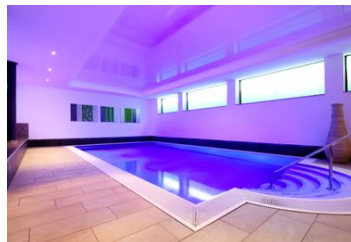

## Beschreibung

Im Hotel Residence von Dapper in Bad Kissingen stehen den Gästen liebevoll eingerichtete Zimmer zur Verfügung, die mit jeglichem Komfort wie kostenlosem W-LAN ausgestattet sind. Im Restaurant werden fränkische Spezialitäten und

internationale Gerichte serviert. Der Wellnessbereich ist der ideale Ort zum Entspannen für Körper und Geist.

HRS Sterne: 4

Vom Freistaat Bayern wird Kurtaxe von allen Gästen, die in Bad Kissingen eine Unterkunft beziehen, erhoben. Diese Kurtaxe ist nicht in unseren Zimmerpreisen enthalten und wird bei Ihrer Ankunft in unserem Haus separat berechnet. Für unsere Gäste kostenlos: Wireless Lan, Eigene Parkplätze, Pool mit Farblicht, Gegenstromanlage und Whirlbereich. Saunabereich mit Dampfsauna, Sanarium, Finnische Sauna, Greenfee Ermäßigung.