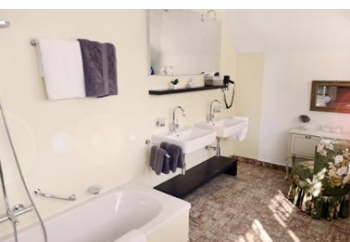

Kurvilla am Park

Ferienwohnung - Hotel Garni - Aparthotel - Hotel

Bad Kissingen

Beschreibung

Die Hotel-Pension Kurvilla am Park gehört zu den schönsten Jugendstilvillen Bad Kissingens. Die geräumigen Zimmer sind komfortabel eingerichtet und laden auch zu einem längeren Aufenthalt ein. Die hauseigene Bibliothek, der zauberhafte Garten und der Charme des Hauses verheißen einen entspannten und geruhsamen Aufenthalt.

Die Kurvilla am Park liegt zentral und in unmittelbarer Nahе des Kurparks von Bad Kissingen und dem Altenberg. Die malerische Innenstadt mit ihren Fachwerkhausern und den Kureinrichtungen ist in wenigen Gehminuten erreichbar. Neben der KissSalis Therme, dem grosten europaischen Wellnessbad, bietet die Kulturstadt Unterfrankens zahlreiche Konzerte und Ausstellungen.