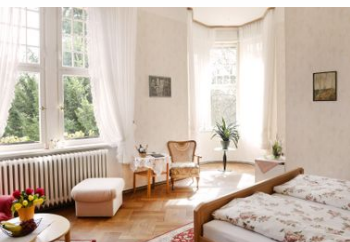

Kurvilla am Park

Ferienwohnung - Hotel Garni - Aparthotel - Hotel

Bad Kissingen

Beschreibung

Die Hotel-Pension Kurvilla am Park gehört zu den schönsten Jugendstilvillen Bad Kissingens. Die geräumigen Zimmer sind komfortabel eingerichtet und laden auch zu einem längeren Aufenthalt ein. Die hauseigene Bibliothek, der zauberhafte Garten und der Charme des Hauses verheißen einen entspannten und geruhsamen Aufenthalt.