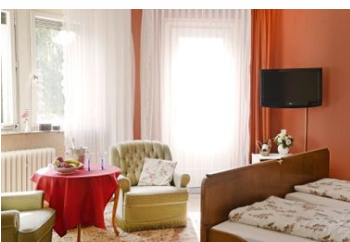

Kurvilla am Park

Ferienwohnung - Hotel Garni - Aparthotel - Hotel

Bad Kissingen

Beschreibung

Die Hotel-Pension Kurvilla am Park gehört zu den schönsten Jugendstilvillen Bad Kissingens. Die geräumigen Zimmer sind komfortabel eingerichtet und laden auch zu einem längeren Aufenthalt ein. Die hauseigene Bibliothek, der zauberhafte Garten und der Charme des Hauses verheißen einen entspannten und geruhsamen Aufenthalt.