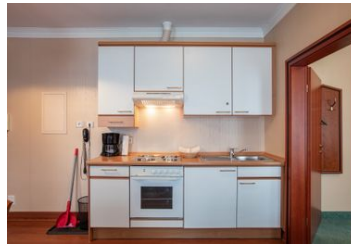

Suite / 2 Schlafräume

Ferienwohnung

Bad Kissingen

Beschreibung

Komplett eingerichtete Küchenzeile oder kleine Küche | Bad mit Dusche | WC – teilweise zusätzlich Badewanne | Flachbild-TV
| Zimmersafe | Durchwahltelefon | W-LAN

Suite / 2 Schlafräume

Komplett eingerichtete Küchenzeile oder kleine Küche | Bad mit Dusche | WC – teilweise zusätzlich Badewanne | Flachbild-TV
| Zimmersafe | Durchwahltelefon | W-LAN

Ausstattung Zimmer

Küche: Kühlschrank, separate Küche

Sanitär: Dusche, Haartrockner

Service: Bettwäsche, Handtücher, Internet im öff. Bereich, Tiere nicht erlaubt

Technik: WLAN, Telefon, TV, TV - Flachbild

Allgemeine Lageinformationen