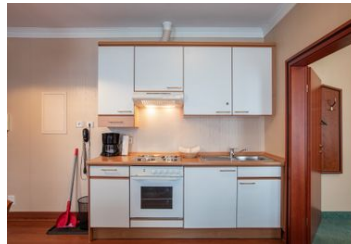

Suite / 2 Schlafräume

Ferienwohnung

Bad Kissingen

Beschreibung

Komplett eingerichtete Küchenzeile oder kleine Küche | Bad mit Dusche | WC – teilweise zusätzlich Badewanne | Flachbild-TV
| Zimmersafe | Durchwahltelefon | W-LAN

Suite / 2 Schlafräume

Komplett eingerichtete Küchenzeile oder kleine Küche | Bad mit Dusche | WC – teilweise zusätzlich Badewanne | Flachbild-TV
| Zimmersafe | Durchwahltelefon | W-LAN

Ausstattung Zimmer

Küche: Kühlschrank, separate Küche

Sanitär: Dusche, Haartrockner

Service: Bettwäsche, Handtücher, Internet im öff. Bereich, Tiere nicht erlaubt

Technik: WLAN, Telefon, TV, TV - Flachbild

Allgemeine Lageinformationen