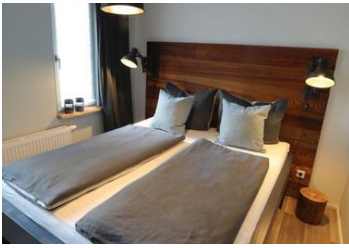

BLUMENSTIL Ferienwohnungen

Ferienwohnung

Bad Salzungen

Beschreibung

Individuelles Ambiente - in blumiger Nachbarschaft

Herzlich Willkommen in unserem gemütlichen Blumenstil Ferienhaus. Auf ca. 65m² ist eine Wohlfühloase entstanden, die bis zu 4 Personen Platz bietet. Die liebevoll eingerichtete Ferienwohnung liegt nur 5 Gehminuten vom Zentrum von Bad Salzungen mit verschiedenen Freizeitangeboten entfernt.

Ein grosser Wohnbereich mit Sitzmöglichkeiten und separatem Essbereich lädt zum Verweilen ein. In der modernen Küche finden Sie alles was Sie brauchen, um sich Ihr eigenes Mahl zu bereiten. Das geräumige Badezimmer mit ebenerdiger Dusche runden das Gesamtbild ab. Wir bieten Ihnen zusätzlich kostenlose Unterstellmöglichkeiten für Ihre Fahrräder.

BLUMENSTIL Ferienwohnungen

Individuelles Ambiente - in blumiger Nachbarschaft

Herzlich Willkommen in unserem gemütlichen Blumenstil Ferienhaus. Auf ca. 65m² ist eine Wohlfühloase entstanden, die bis zu 4 Personen Platz bietet. Die liebevoll eingerichtete Ferienwohnung liegt nur 5 Gehminuten vom Zentrum von Bad Salzingen mit verschiedenen Freizeitangeboten entfernt.

Ausstattung Zimmer

Größe: 65 qm

Belegung max.: 2

Anzahl Schlafzimmer: 1

WLAN: ja

TV: ja

Nichtraucher: ja

Hinweise zu Haustieren