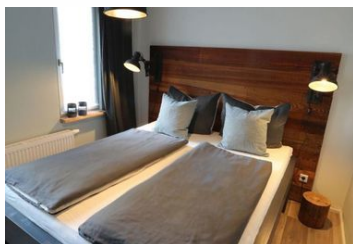

BLUMENSTIL Ferienwohnungen

Ferienwohnung

Bad Salzungen

Beschreibung

Individuelles Ambiente - in blumiger Nachbarschaft

Herzlich Willkommen in unserem gemütlichen Blumenstil Ferienhaus. Auf ca. 65m² ist eine Wohlfühloase entstanden, die bis zu 4 Personen Platz bietet. Die liebevoll eingerichtete Ferienwohnung liegt nur 5 Gehminuten vom Zentrum von Bad Salzungen mit verschiedenen Freizeitangeboten entfernt.

Ein grosser Wohnbereich mit Sitzmöglichkeiten und separatem Essbereich lädt zum Verweilen ein. In der modernen Küche finden Sie alles was Sie brauchen, um sich Ihr eigenes Mahl zu bereiten. Das geräumige Badezimmer mit ebenerdiger Dusche runden das Gesamtbild ab. Wir bieten Ihnen zusätzlich kostenlose Unterstellmöglichkeiten für Ihre Fahrräder.

BLUMENSTIL Ferienwohnungen

Individuelles Ambiente - in blumiger Nachbarschaft

Herzlich Willkommen in unserem gemütlichen Blumenstil Ferienhaus. Auf ca. 65m² ist eine Wohlfühloase entstanden, die bis zu 4 Personen Platz bietet. Die liebevoll eingerichtete Ferienwohnung liegt nur 5 Gehminuten vom Zentrum von Bad Salzingen mit verschiedenen Freizeitangeboten entfernt.

Ausstattung Zimmer

Größe: 65 qm

Belegung max.: 2

Anzahl Schlafzimmer: 1

WLAN: ja

TV: ja

Nichtraucher: ja

Hinweise zu Haustieren