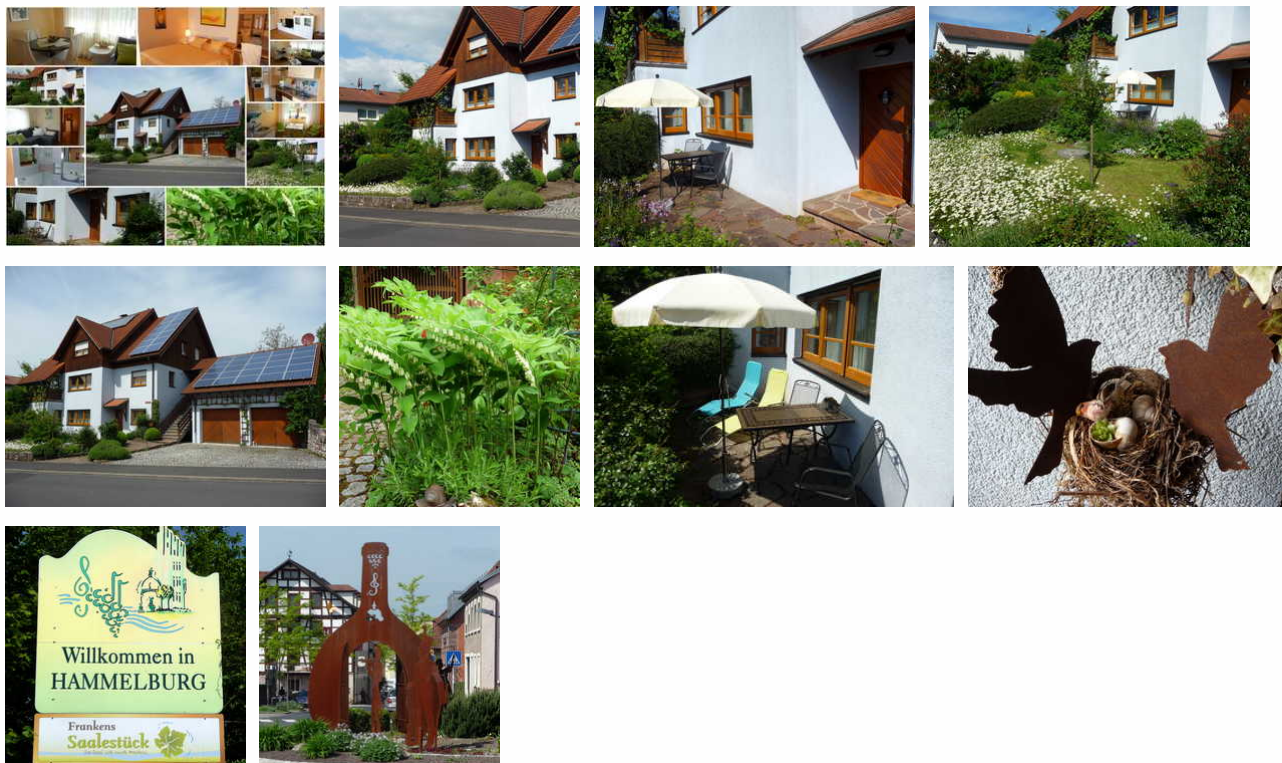

Ferienwohnung Hahn

Ferienwohnung

Hammelburg

Beschreibung

Unsere liebevoll für Sie eingerichtete Ferienwohnung befindet sich in ruhiger Lage am Buchberg. Sie wohnen in unmittelbarer Nähe zu den Weinbergen und nur ungefähr 15 Gehminuten von der Altstadt Hammelburgs entfernt.

Sprachen: deutsch

Ferienwohnung Hahn

Helle freundliche Ferienwohnung in einem Einfamilienhaus mit eigenem Eingang und ebenerdige Terrasse vor der Wohnung, mit Wohnzimmer, Schlafzimmer, Küche, Bad, Flur und Abstellraum.

Zentrum: 1 km

Objekt ID: 112137